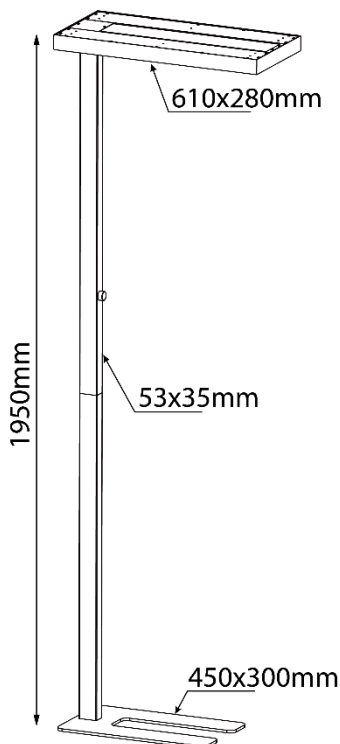

Maße Dimensions

Elektrische Daten Electrical data	
LED Leistung LED Power	2x36W
Gesamtleistung Total Power	80W
Eingangsspannung Input Voltage	AC200-240V
IP-Klassifizierung IP class	20
Schaltzyklen Switching cycles	50000x
LED Lebensdauer Lifetime LED	50000h
Schutzklasse Protection class	I

Lichttechnische Daten Light technical data	
Lichttemperatur Color temperature	4000K
Abstrahlwinkel Beam angle	↑110°+↓90°
CRI	80
Lichtstrom Lampe Luminous flux lamp	↑4000+↓4000lm
Lichtstrom Modul Luminous flux module	↑5200+↓4800lm
UGR	<17
SDCM	<5

Allgemeine Charakteristik General characteristics	
Farbe Color	silver(RAL9006)
Material	Aluminium, PS, PC
Montage Mounting	Stehleuchte floor lamp
IK Klasse IK class	IK02
Gewicht Weight	12 Kg
Länge Length	610mm
Breite Width	300mm
Höhe Height	1950mm
Andere Maße Other dimensions	250cm Kabel 250cm cable